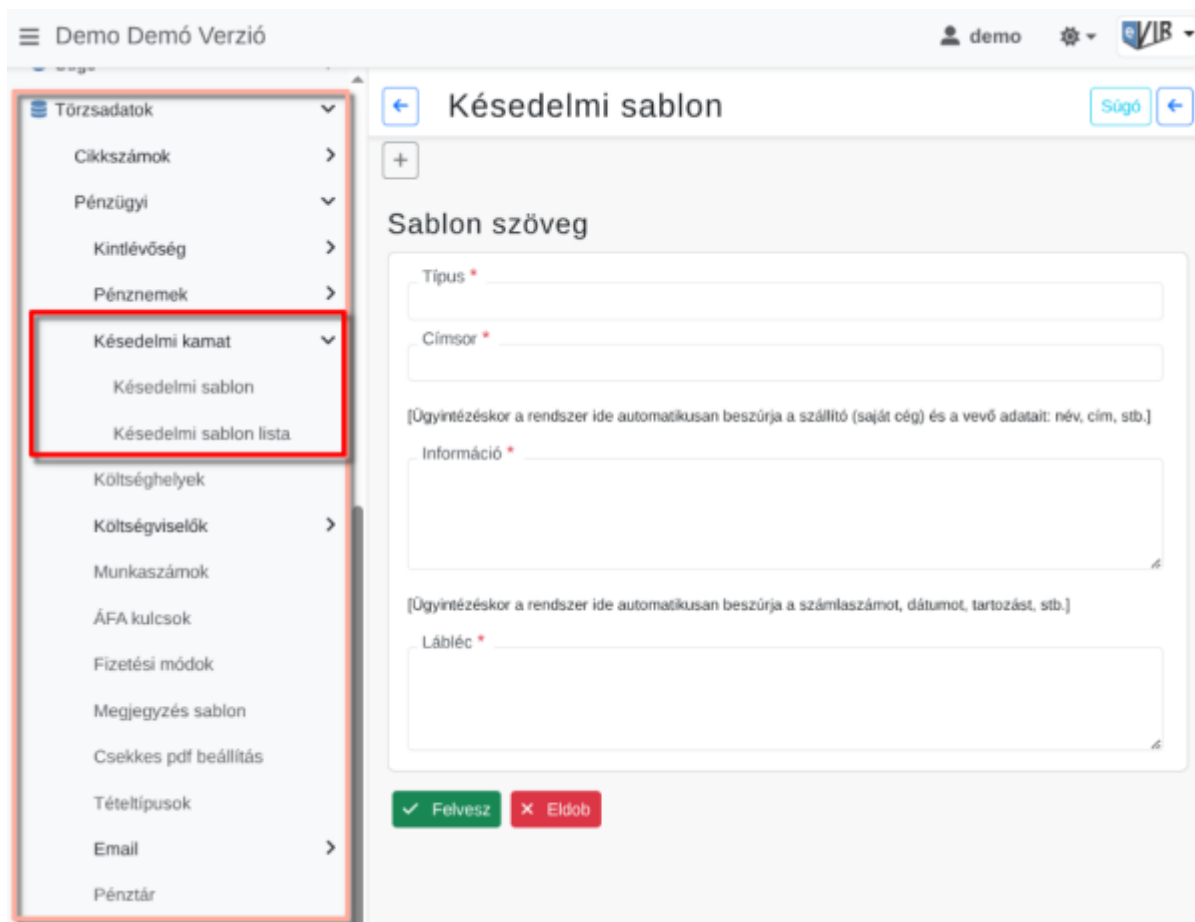

# Késedelmi sablon

A [Törzsadatok](#) → [Pénzügyi](#) → [Késedelmi kamat](#) → [Késedelmi sablon](#) menüpontban történik a [késedelmi kamat dokumentum](#) (kamatlevél) sablonjának szerkesztése.

- **Típus**  
A sablon neve, típusa, ami alapján kiválasztható lesz kamatlevél előállításakor.
- **Címsor**  
A sablon levél tárgya lesz.
- **Infó**  
A késedelmi sablon bevezető szövege.
- **Lábléc**  
A késedelmi sablon lábléce.